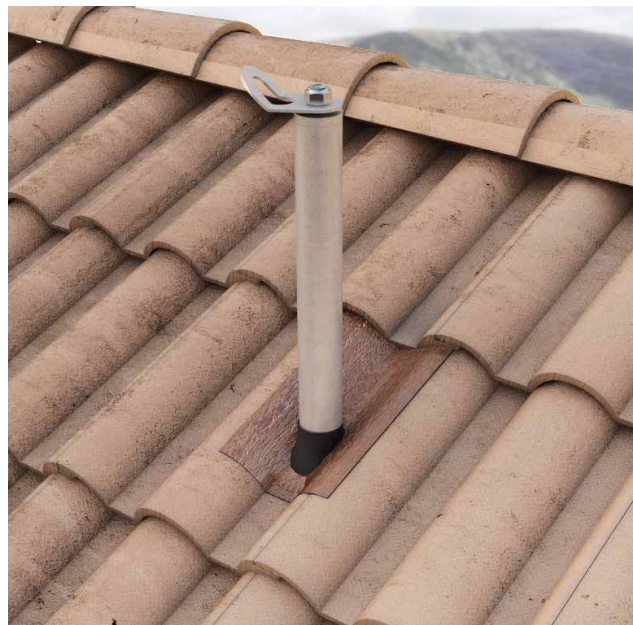

MANICA POST

MANȘON ADEZIV SIGILANT PENTRU EXTERIOR

- Cu înveliș din aluminiu, pentru a garanta o stabilitate permanentă la raze UV
- Excelentă adezivitate a butilului
- Rezistent la solicitările termice

CODURI ȘI DIMENSIUNI

COD	B [mm]	H [mm]	Ø [mm]	B [in]	H [in]	Ø [in]	culoare	
MANPOST1	300	200	25/32	11.8	7.9	1.0/1.3	maro	5
MANPOST2	300	200	42/55	11.8	7.9	1.7/2.2	maro	5
MANPOST3	230	230	42/55	9.1	9.1	1.7/2.2	aluminiu	4

Clasificare a deșeurilor (2014/955/EU): 17 09 04.

MANICA LEAD

PROFIL DIN PLUMB CU MANȘON DIN EPDM

- Ideal pentru impermeabilizarea suporturilor pentru coarda de protecție împotriva căderii, tip TOWER
- Se poate utiliza pe acoperișuri cu diferite pante
- Manșon din EPDM, ce asigură o sigilare perfectă